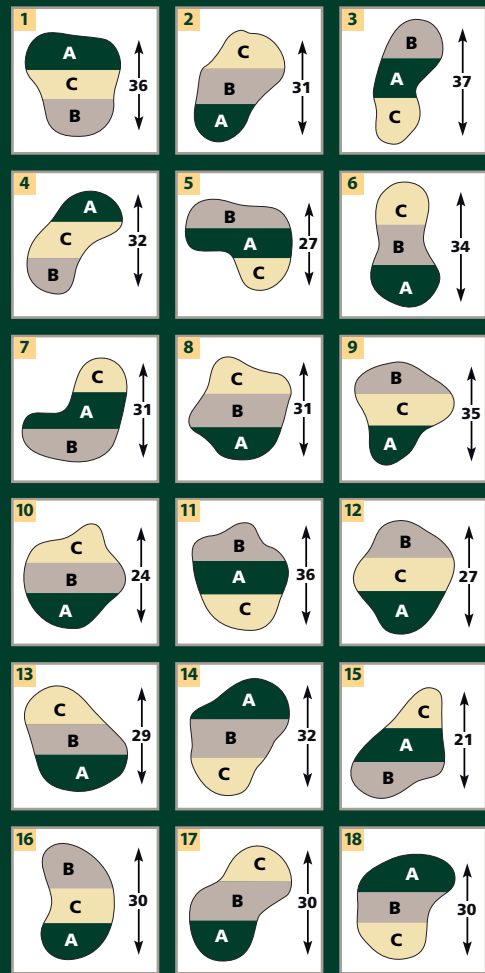

DATE:

COMPETITION:

FORMULA:

TEES

HOLE	1	2	3	4	5	6	7	8	9	OUT
BACK TEE MEN	374	327	348	163	330	473	162	476	374	3027
FRONT TEE MEN	366	304	310	144	312	454	149	424	354	2817
BACK TEE LADIES	345	287	284	121	286	434	128	403	343	2631
FRONT TEE LADIES	316	263	263	95	273	398	104	381	306	2399
PAR	4	4	4	3	4	5	3	5	4	36
STROKE INDEX	3	17	1	15	5	11	9	13	7	
MARKER										

10	11	12	13	14	15	16	17	18	IN	TOTAL	C.R.
353	391	517	179	370	377	128	380	454	3149	6176	73
335	360	494	162	342	355	111	341	399	2899	5716	71,4
317	345	465	142	331	325	106	312	392	2735	5366	74,7
284	323	408	123	291	276	85	278	354	2422	4821	72,4
4	4	5	3	4	4	3	4	5	36	72	
18	8	14	12	10	4	16	2	6			

PLAYERS	HCP	STR

SIGNATURES NAME	PLAYER
SIGNATURES NAME	MARKER

RESULT	BRUT	HCP	NET
SLOPE INDEX	131	126	131
FINAL RESULT	BRUT	NET	117

LE PARCOURS AMÉRICAIN

POSITIONS DES DRAPEAUX